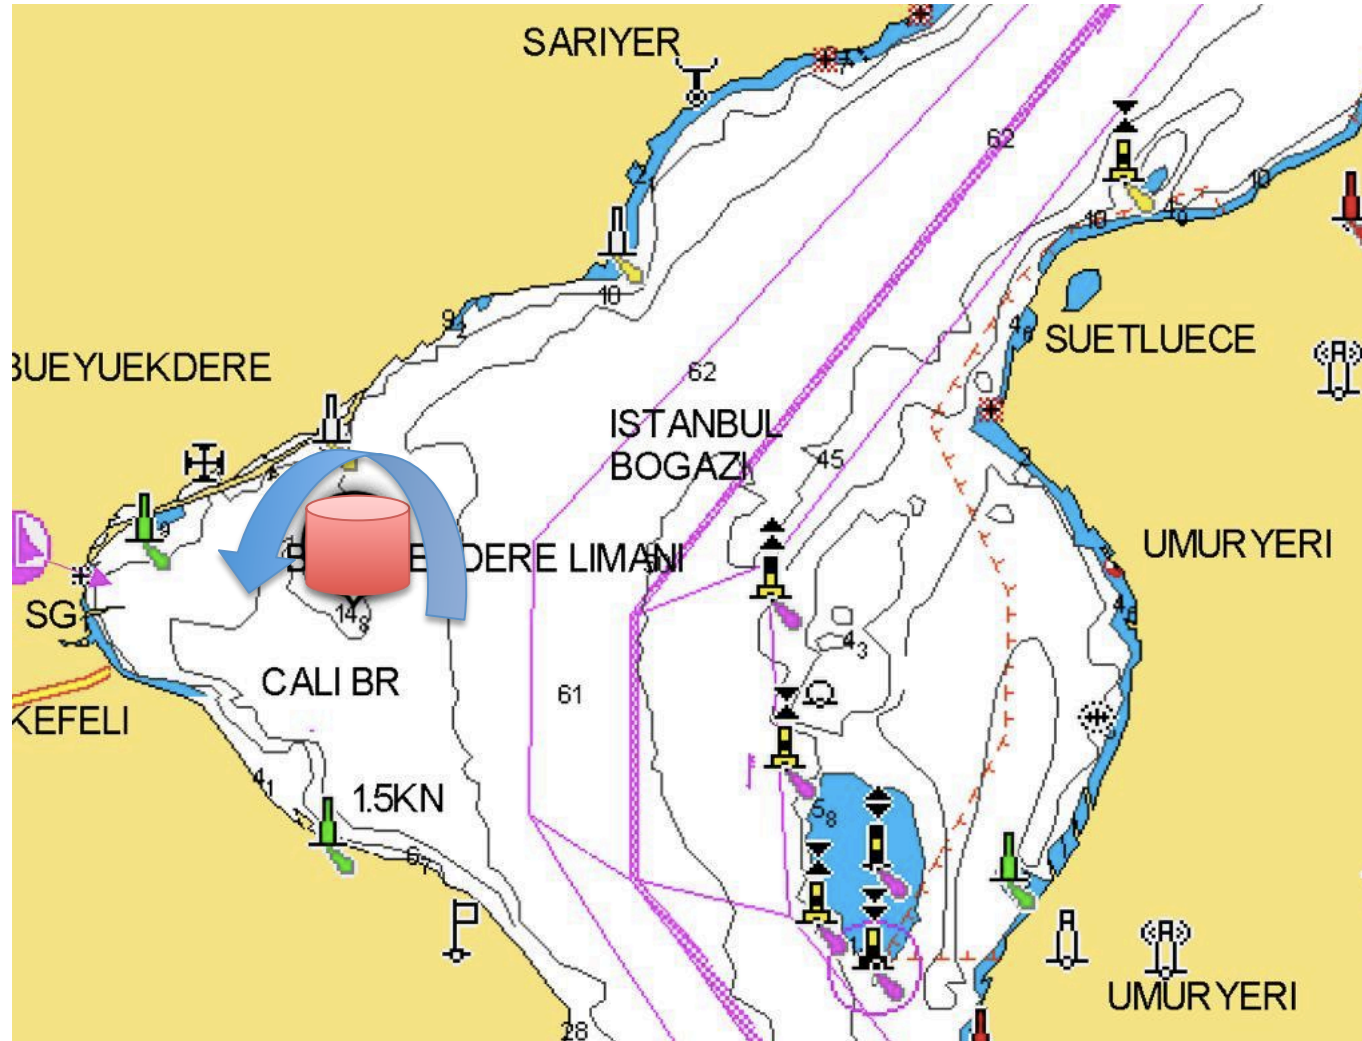

TAYK

Türkiye Açıkdeniz Yarış Kulübü

TAYK

Türkiye Açıkdeniz Yariş Kulübü

Büyükdere
Dönüş
Şamandıra
 $41^{\circ}9.320K$
 $29^{\circ}2.840D$

TAYK

Türkiye Açıkdeniz Yarış Kulübü

Beykoz
Dönüş
(Sabit)
Şamandıra
 $41^{\circ}7.930K$
 $29^{\circ}4.970D$

TAYK 

Türkiye Açıkdeniz Yarış Kulübü

Anadolu
Hisarı Dönüş
Şamandıra
 $41^{\circ}5.105K$
 $29^{\circ}3.890D$

TAYK

Türkiye Açıkdeniz Yarış Kulübü

Finiş/Çırağan Önü