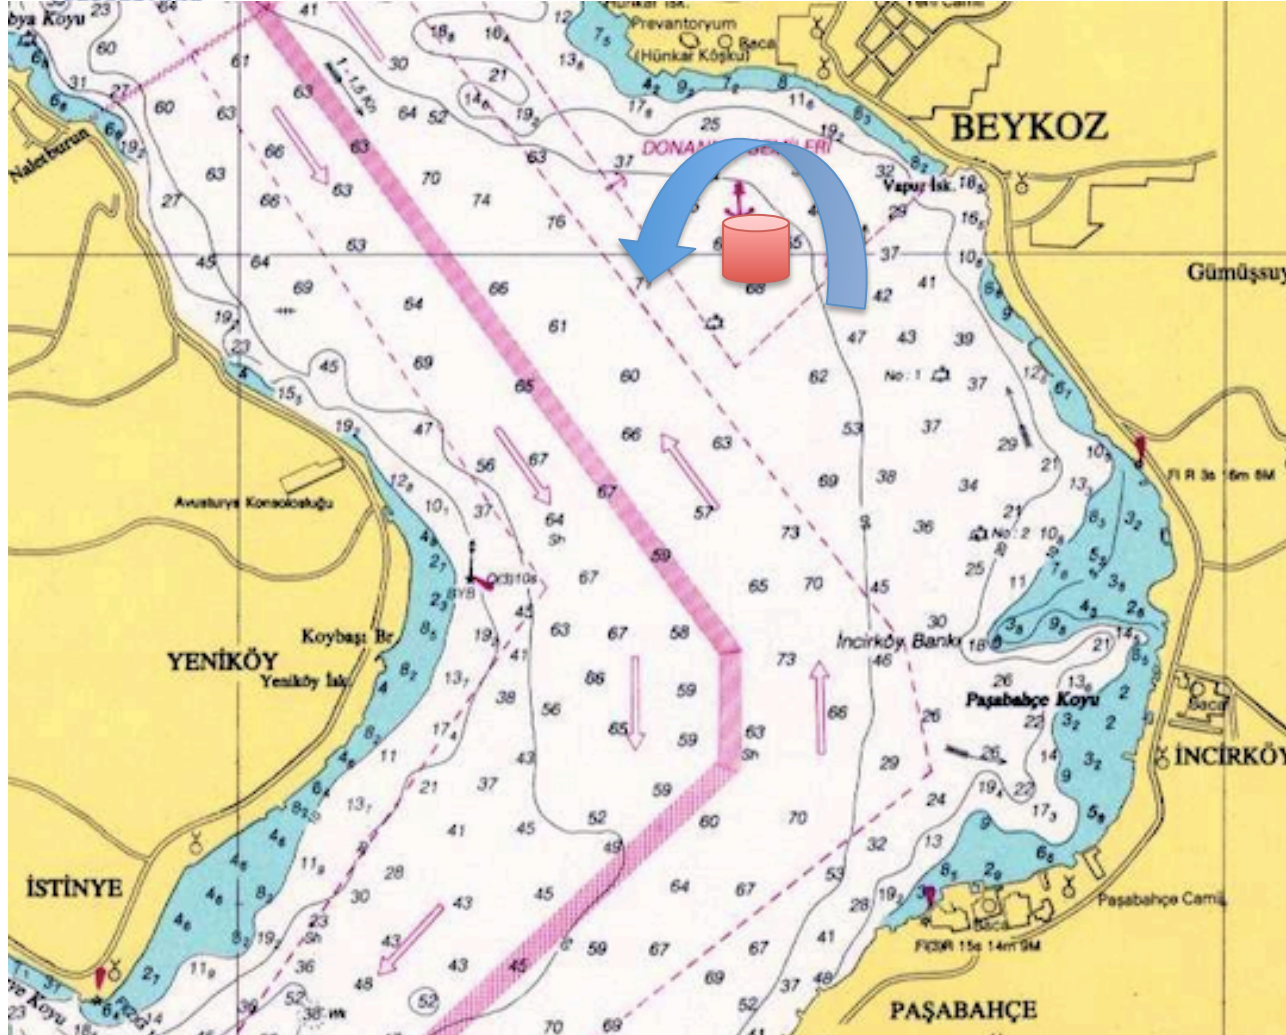

TAYK

Türkiye Açıkdeniz Yarış Kulübü

TAYK

Türkiye Açıkdeniz Yariş Kulübü

Büyükdere
Dönüş
Şamandıra
 $41^{\circ}9.320K$
 $29^{\circ}2.840D$

TAYK

Türkiye Açıkdeniz Yarış Kulübü

Beykoz
Dönüş
(Sabit)
Şamandıra
 $41^{\circ}7.930K$
 $29^{\circ}4.970D$

TAYK 

Türkiye Açıkdeniz Yarış Kulübü

Anadolu
Hisarı Dönüş
Şamandıra
 $41^{\circ}5.105K$
 $29^{\circ}3.890D$

TAYK

Türkiye Açıkdeniz Yarış Kulübü

Finiş/Çırağan Önü