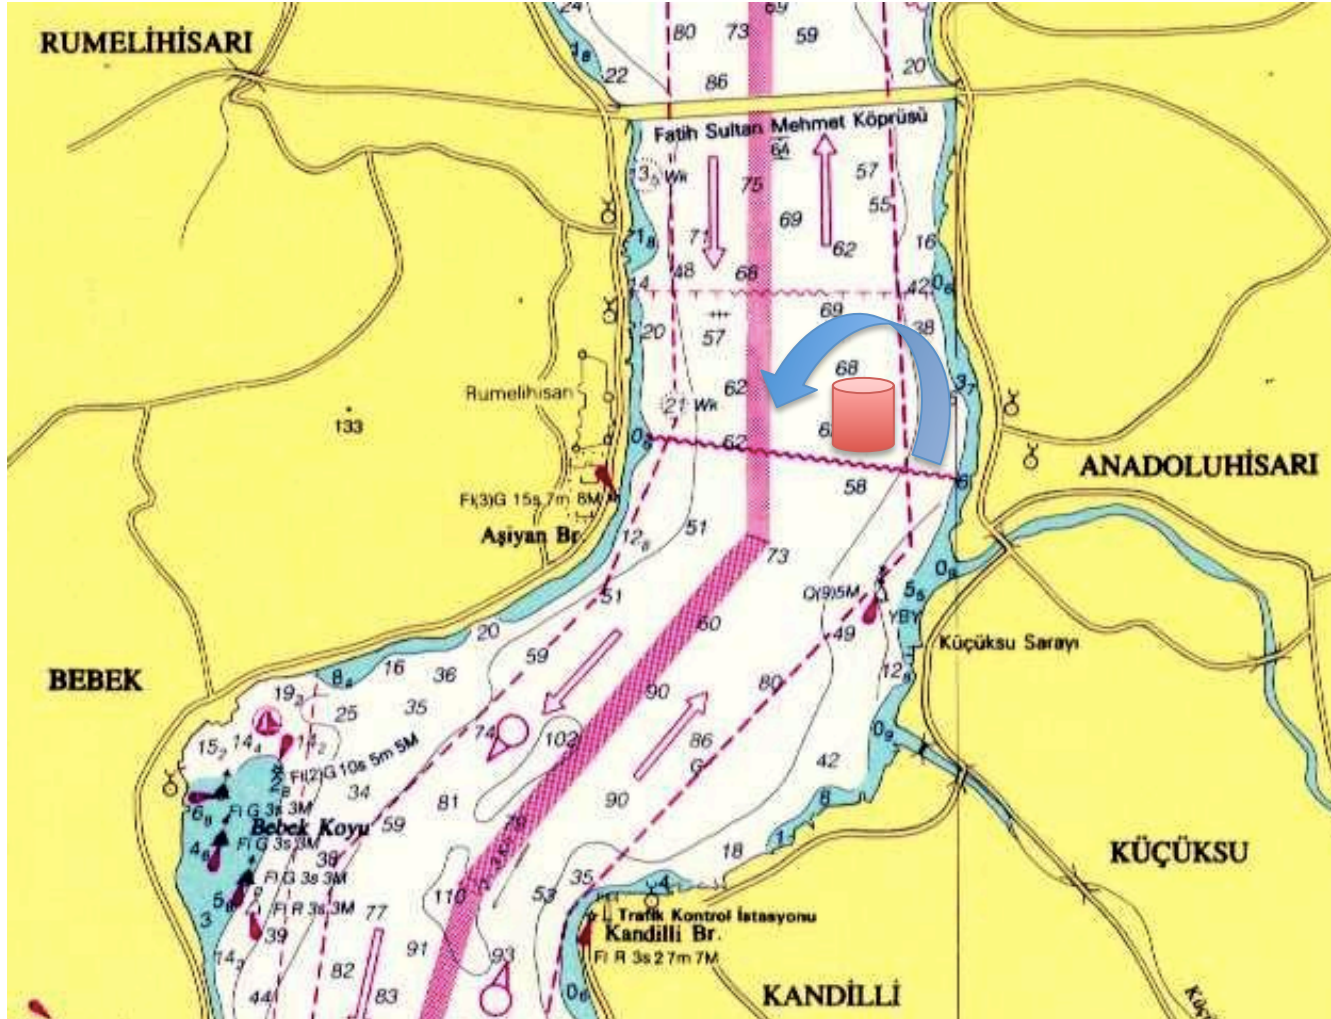

TAYK

Türkiye Açıkdeniz Yarış Kulübü

TAYK

Türkiye Açıkdeniz Yariş Kulübü

Büyükdere
Dönüş
Şamandıra
 $41^{\circ}9.320K$
 $29^{\circ}2.840D$

TAYK

Türkiye Açıkdeniz Yarış Kulübü

Beykoz
Dönüş
(Sabit)
Şamandıra
 $41^{\circ}7.930K$
 $29^{\circ}4.970D$

TAYK 

Türkiye Açıkdeniz Yarış Kulübü

Anadolu
Hisarı Dönüş
Şamandıra
 $41^{\circ}5.105K$
 $29^{\circ}3.890D$

TAYK

Türkiye Açıkdeniz Yarış Kulübü

Finiş/Çırağan Önü